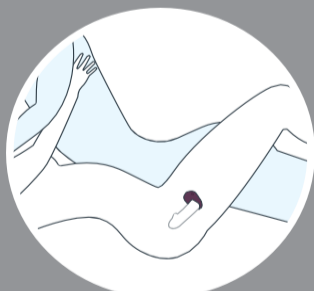

Způsoby použití

Z vibračního kroužku uděláte opravdový plusOne, když ho umístíte mezi sebe a partnerku při misionáři.