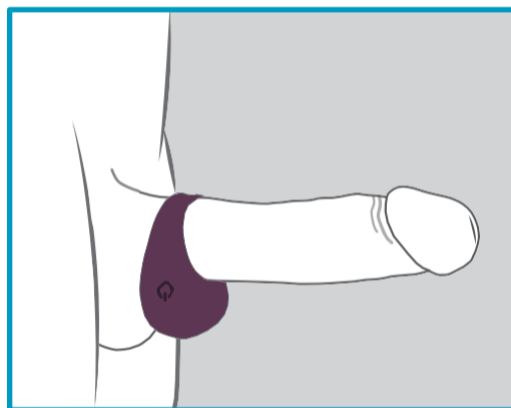

### Nabíjecí port:

Připojte magnetickou nabíjecí hlavu k nabíjecímu kontaktu.

## jak nabíjet

1. Nabíjecí kontakt je malý kovový kruh umístěný na boku zařízení.

2. Zarovnejte magnetickou nabíjecí hlavu s kontaktem.

3. Kabel se magneticky připevní na místo. LED dioda tlačítka napájení bude pomalu pulzovat a signalizovat nabíjení.

### Jak se nosí:

Nový vibrační prsten můžete používat mnoha způsoby. Kroužek si nasazujte opatrně, nejprve jej roztáhněte a pomalu nasadte na ztopořený nebo poloztopořený penis. V případě jakéhokoli nepohodlí kroužek sundejte.