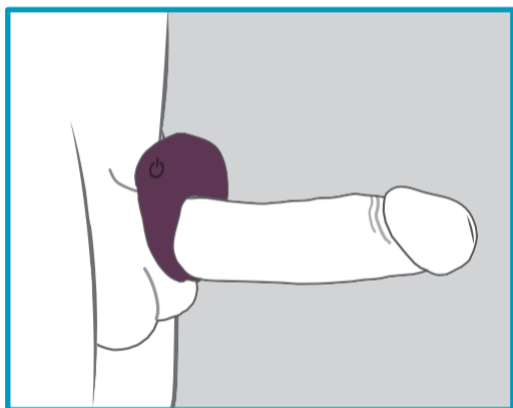

### Nabíjecí port:

Připojte magnetickou nabíjecí hlavu k nabíjecímu kontaktu.

## jak nabíjet

1. Nabíjecí kontakt je malý kovový kruh umístěný na boku zařízení.

2. Zarovnejte magnetickou nabíjecí hlavu s kontaktem.

3. Kabel se magneticky připevní na místo. LED dioda tlačítka napájení bude pomalu pulzovat a signalizovat nabíjení.

### Jak se nosí:

Nový vibrační prsten můžete používat mnoha způsoby. Kroužek si nasazujte opatrně, nejprve jej roztáhněte a pomalu nasadte na ztopořený nebo poloztopořený penis. V případě jakéhokoli nepohodlí kroužek sundejte.